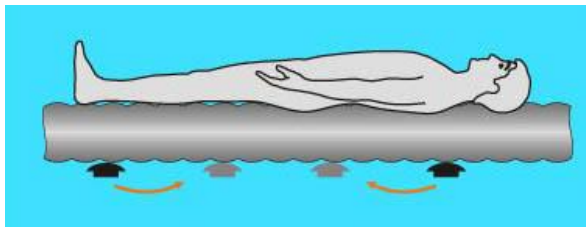

4D-Komfort Wasserbett mit Easy Fitness® Total Massage System

Total Massage ist ein einzigartiges Produkt, welches speziell entworfen wurde für 4D-Komfort Systeme. Es ist ein Massagegerät, das ins Wasserbett integriert wurde. Die Vibromassage wird durch die Wassermasse perfekt an den Körper geleitet.

Das Massagegerät hat eine einfache Steuerung mittels eines einfachen Kabelsenders.

Wie funktioniert die Easy Fitness® Total Massage?

8 Massage Elemente, als Einzelpaare von Schulter bis Fuß angebracht, vibrieren entweder nach einem bestimmten Programm oder paarweise nach Wunsch des Benützers.

Durch ein Ablaufprogramm können Sie seinen ganzen Körper massieren lassen und dazu andererseits die Körperteile, welche die meiste Aufmerksamkeit

erfordern, einzeln extra verwöhnen. Dafür können Sie die Intensität und Zeit selber einstellen mittels eines Zeitschalters, den Sie sogar als Morgenweckruf benutzen können.

Das System schaltet automatisch ab.

Eigenschaften der Easy Fitness® Total Massage

Type 2000

einfache Steuerung durch Steuerbox mit Anschlusskabel und Kabelbuchse

separat regulierbare Massage Module

Massagematte mit 8 Massage Elemente.